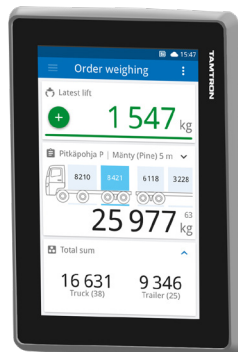

VÝHODY

- ▶ Určeno k obchodnímu prodeji
- ▶ Snadná instalace a používání
- ▶ Nepřetržitý přenos dat v reálném čase z váhy do cloudové služby společnosti Tamtron
- ▶ Způsob nakládání obsluhou stroje nemá vliv na výsledek vážení
- ▶ Robustní konstrukce pro všechny podmínky

TYPY VÁŽICÍCH MODULŮ

TechnologieSnímač s tenzometrem, bezdrátový

Nosnost10 t

TypATNV

Rozměry, mm (horní – dolní)

184–100
184–80

80–100
80–80

234–100
234–80

INOVATIVNÍ DISPLEJ A TENZOMETRICKÝ VÁŽICÍ MODUL

Váha One Timber kombinuje inovativní funkce displeje Tamtron One a našeho vážicího modulu s tenzometry nové generace. Tyto komponenty komunikují bezdrátově, což zajišťuje rychlý a efektivní provoz. Instalace je rychlá a systém je připraven k použití během okamžiku. Váha je navržena pro náročné, nepřetržité používání a poskytuje přesné vážení i v náročných podmínkách. Díky minimálním nárokům na údržbu funguje váha One Timber spolehlivě i přes kolísající teploty a vlhkost.

One Timber Truck

One Timber Forwarder

TECHNICKÉ PARAMETRY DISPLEJE TAMTRON ONE

- ▶ Rozměry (bez držáku)..... 205 x 144 x 45 mm
- ▶ Hmotnost (vč. držáku) 1 kg
- ▶ Provozní napětí 12/24 V DC
- ▶ Třída ochrany IP67
- ▶ Provozní teplota..... -25–+50 °C
- ▶ Ovládání displeje..... 7" kapacitní dotykový displej
- ▶ Rozlišení..... 800 x 480
- ▶ Připojovací rozhraní..... 4G, WLAN, GPS, USB, Ethernet, Bluetooth