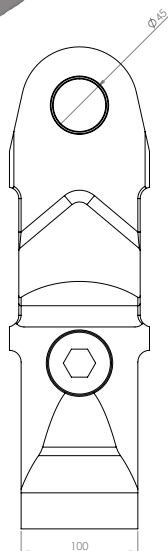

### SPECIFIKACE DISPLEJE TAMTRON ONE

- ▶ Rozměry 205x144x45 mm bez držáku
- ▶ Hmotnost 1 kg (s držákem)
- ▶ Provozní napětí 12/24 VDC
- ▶ 7" 800x480 TFT LCD s kapacitním dotykovým panelem
- ▶ 2x CAN (1x CAN s 12 VDC proudovým výstupem)
- ▶ Analogový kompozitní video vstup
- ▶ 1x RS232 pro tiskárnu s 24 VDC proudovým výstupem
- ▶ 2x USB 2.0
- ▶ Mobilní data 2G/3G/4G
- ▶ Wi-Fi 802.11b/g
- ▶ Bluetooth 4.1
- ▶ GPS / GLONASS
- ▶ Absolutní orientační čidlo
- ▶ Interní bzučák
- ▶ Digitální I/O (3x Digitální vstup, 1x Digitální výstup, 1x PWM výstup)
- ▶ IP 67
- ▶ Provozní teplota -25 až +50 °C

## TECHNICKÁ SPECIFIKACE TENZOMETRICKÉHO VÁŽICÍHO ČLÁNKU ONE TIMBER SG

- ▶ Hmotnost: 26 kg
- ▶ Bezdrátový přenos dat
- ▶ Nabíjecí baterie Li-ion
- ▶ Povrchová úprava: pozinkování (modrá pasivace)
- ▶ Odolný materiál průchodky