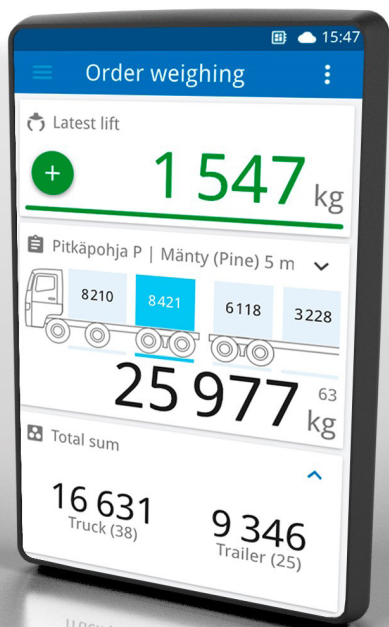

### NAKLÁDEJTE VŽDY PŘESNĚ

Nedostatečné vytěžování, tzn. nedosažení maximální nosnosti nákladních vozů a přívěsů, je nerentabilní a přetěžování zase přináší pokuty a nebezpečí poškození vozů. S váhou One Timber se můžete vždy spolehnout, že je naložené množství v souladu s limity vozidla i silničními předpisy. Zajistěte, aby byla všechna vozidla naložena správně již napoprvé. Neplývejte časem přejížděním s nákladními vozy na silniční váhu pro potvrzení naložené hmotnosti. Produktivita vaší práce se jednoduše zvýší, když zabráníte zbytečným cestám a častým časovým prodlevám.

Váha One Timber společnosti Tamtron je snadno použitelná a navržena pro rychlé nakládání až do kapacity 10 t pro jeden cyklus pohybu ramene při nakládce.

- ▶ Snadná instalace a použití
- ▶ Nepřetržitý přenos dat v reálném čase z váhy do PC
- ▶ Styl nakládání obsluhy stroje neovlivňuje výsledek vážení
- ▶ Robustní konstrukce pro všechny podmínky

## INOVATIVNÍ DISPLEJ, TENZOMETRICKÝ VÁŽICÍ LINK

Váha One Timber slučuje inovativní vlastnosti displeje Tamtron One a našeho tenzometrického vážicího članku nové generace. Propojení vážního linku a displeje Tamtron One je bezdrátové. Instalace je velmi rychlá a váha je provozuschopná během chvilky. Váha One Timber společnosti Tamtron je velmi přesná a ideální pro intenzivní náročné použití v nepřetržitém provozu. Váha One Timber vyžaduje minimální údržbu a je určena pro nejtvrďší pracovní podmínky. Ani enormní výkyvy teploty a vlhkosti nejsou problémem.