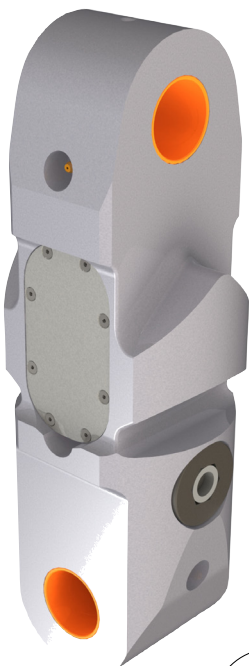

## INOVATIVNÍ DISPLEJ, TENZOMETRICKÝ VÁŽICÍ LINK

Váha One Timber slučuje inovativní vlastnosti displeje Tamtron One a našeho tenzometrického vážicího članku nové generace. Propojení vážního linku a displeje Tamtron One je bezdrátové. Instalace je velmi rychlá a váha je provozuschopná během chvilky. Váha One Timber společnosti Tamtron je velmi přesná a ideální pro intenzivní náročné použití v nepřetržitém provozu. Váha One Timber vyžaduje minimální údržbu a je určena pro nejtvrďší pracovní podmínky. Ani enormní výkyvy teploty a vlhkosti nejsou problémem.

## TECHNICKÁ SPECIFIKACE TENZOMETRICKÉHO VÁŽICÍHO ČLÁNKU ONE TIMBER SG

- ▶ Hmotnost: 26 kg
- ▶ Bezdrátový přenos dat
- ▶ Nabíjecí baterie Li-ion
- ▶ Povrchová úprava: pozinkování (modrá pasivace)
- ▶ Odolný materiál průchodky