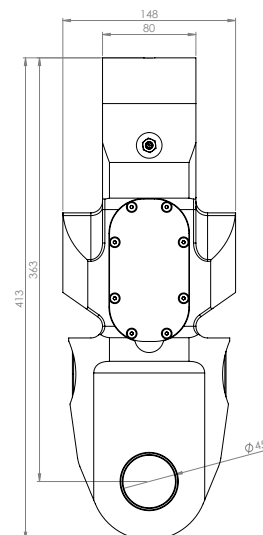

### SPECIFIKACE DISPLEJE TAMTRON ONE

- ▶ Rozměry 205x144x45 mm bez držáku
- ▶ Hmotnost 1 kg (s držákem)
- ▶ Provozní napětí 12/24 VDC
- ▶ 7" 800x480 TFT LCD s kapacitním dotykovým panelem
- ▶ 2x CAN (1x CAN s 12 VDC proudovým výstupem)
- ▶ Analogový kompozitní video vstup
- ▶ 1x RS232 pro tiskárnu s 24 VDC proudovým výstupem
- ▶ 2x USB 2.0
- ▶ Mobilní data 2G/3G/4G
- ▶ Wi-Fi 802.11b/g
- ▶ Bluetooth 4.1
- ▶ GPS / GLONASS
- ▶ Absolutní orientační čidlo
- ▶ Interní bzučák
- ▶ Digitální I/O (3x Digitální vstup, 1x Digitální výstup, 1x PWM výstup)
- ▶ IP 67
- ▶ Provozní teplota -25 až +50 °C

## TECHNICKÁ SPECIFIKACE TENZOMETRICKÉHO VÁŽICÍHO ČLÁNKU ONE TIMBER SG

- ▶ Hmotnost: 26 kg
- ▶ Bezdrátový přenos dat
- ▶ Nabíjecí baterie Li-ion
- ▶ Povrchová úprava: pozinkování (modrá pasivace)
- ▶ Odolný materiál průchodky