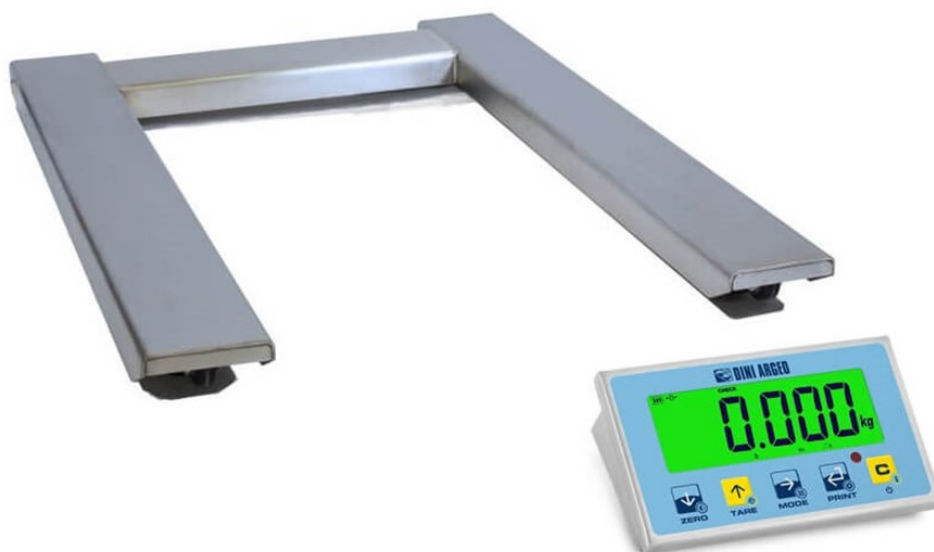

Scaleit WB Rustfri Pallevekt

Scaleit WB er en solid og robust pallevekt i rustfritt stål, som kombinerer robust ytelse og lang levetid med en konkurransedyktig pris. Kan verifiseres for kjøp og salg. Tetningsgrad IP68 for både instrument og veieceller. IP-69K på forespørsel.

Funksjoner:

- Netto / brutto
- Peak Hold
- Animal filter
- Nullstilling
- Tarafunksjon
- Tellefunksjon

Spesifikasjoner:

- LCD display 40 mm
- Konstruksjon i rustfritt stål
- Kapasitet opp til 3.000 kg
- Dual range
- IP68
- Veggfeste for indikator
- Kan leveres med gulvstativ
- Datakommunikasjon RS232
- Strømforsyning: 230VAC
- Kan leveres med batteridrift
- Med hjul/håndtak - kan lett flyttes
- Leveres med ulike typer vektindikator
- Lav byggehøyde tilpasset jekketraller
- Justerbare føtter gir god stabilitet på alle underlag

Modell: WB 3000

Kapasitet kg: 1500 / 3000

Deling kg: 0,5 / 1

OIML III kg: 0,5 / 1

Mål: 1200 x 920 x 95 mm

Andre valgmuligheter: Slave display, printer, etikettskriver, IP69K, gulvstativ, trådløs avlesning, fjernkontroll, 4-20 mA, ethernet, alarmsignal, setpoint, ATEX utførelse sone 1 og 2, tilkobling til pc.