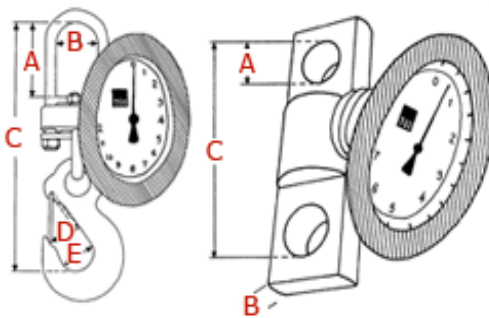

TEO Kranvekt

Robust mekanisk kranvekt. Velegnet til veiing i Ex-soner og i andre sammenhenger hvor digitalvekter ikke kan brukes. Stor klokkeskive for enkel avlesning.

Spesifikasjoner:

- Vekter under 5000 kg har bøyle og krok. Vekter over 5000 kg har selvsentrerende sjakkelinnefesting.
- Enkel nullstilling og tarering
- Toleranseområde 1% av max kap.
- Gummihette rundt manometeret
- Leveres med krok og fjærsikring
- Vedlikeholdsfritt hydraulisk prinsipp
- Plexiglass over skala
- Opsjon: Fjernavleser

Modell	Kapasitet kg	Deling kg	A mm	B mm	C mm	D mm	E mm	SWL	Egenvekt kg
200-SK 1	200	1	68	54	254	27	35	5:1	5
320-SK 2	320	2	68	54	254	27	35	5:1	5
500-SK 2	500	2	68	54	254	27	35	5:1	5
750-SK 5	750	5	68	54	254	27	35	5:1	5
1250-SK 5	1250	5	68	54	254	27	35	5:1	5
2000-SK 10	2000	10	68	54	254	27	35	5:1	5
3200-SK 20	3200	20	93	54	304	34	46	5:1	5,5
5000-SK 20	5000	20	93	54	328	42	56	5:1	6,5
7500-SK 50	7500	50	40	41	213			4:1	8,1
12500-SK 50	12500	50	40	41	213			4:1	8,1
25000-SK 100	25000	100	55	42	267			4:1	12,9
32000-SK 200	32000	200	75	56	329			4:1	30
50000-SK 200	50000	200	75	56	329			4:1	30
85000-SK 500	85000	500	85	60	390			4:1	60