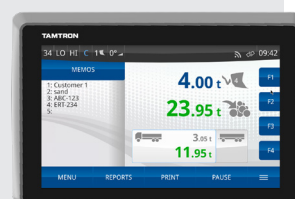

POWER PC

- 10 000 vážnych lístkov v pamäti denníka
- Integrácia do systémov riadenia ERP a logistiky

TAMTRON

TAMTRON, S.R.O.
Trstínska 9
917 01 Trnava
Slovenská republika
Tel. +421 911 022 226
tamtron@tamtron.sk
WWW.TAMTRON.SK

Tamtron je popredným dodávateľom pokročilých riešení váženia, ktorý ponúka inovatívne technológie váženia a dávkovania, komplexné služby životného cyklu a moderné digitálne služby založené na cloude. Spoločnosť Tamtron, ktorá podporuje priemyselné odvetvia, ako je stavebníctvo, baníctvo, spracovanie dreva, odpadové hospodárstvo, logistika a výroba, pôsobí globálne so sídlom vo Fínsku. Spoločnosť má silné zastúpenie v celej Európe prostredníctvom svojich dcérskych spoločností a celosvetovej siete partnerov.